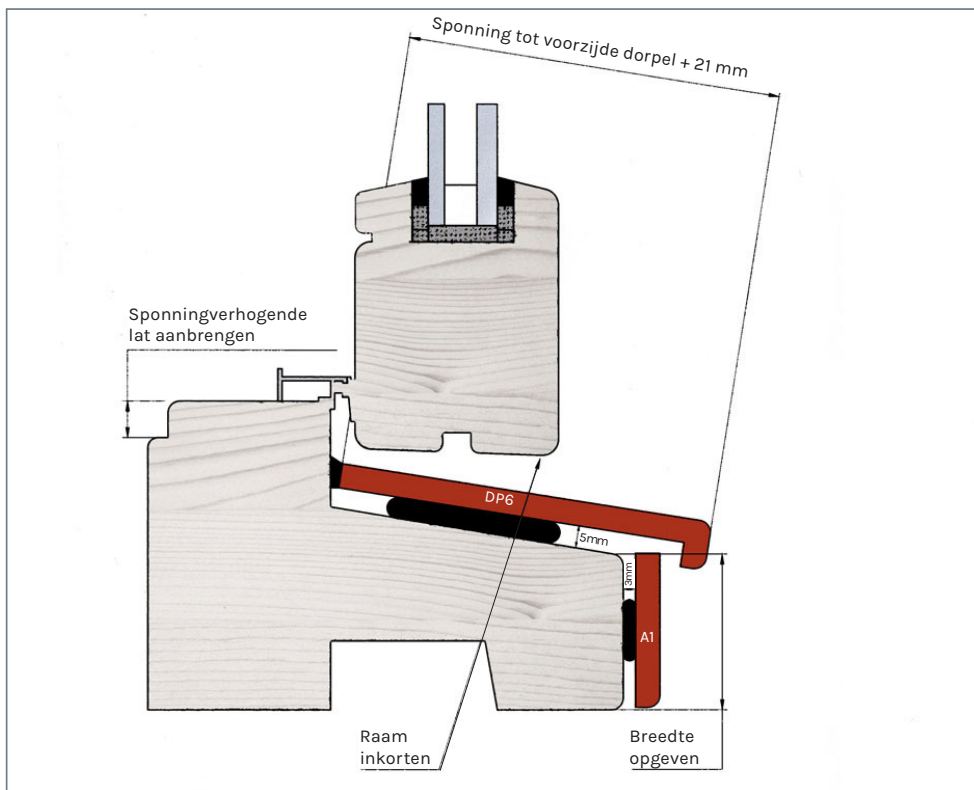

Meetinstructies

N18 profiel

Detail buitenbeglazing

N18 profiel gecombineerd met A1 profiel en A4 profiel - Totaalbekleding

Detail buitenbeglazing

● Profistone of Profiwood profiel

○ kozijn

● lijmtack en afstandhouders

○ RVS profiel

Meetinstructies

RD6 profiel gecombineerd met N12 profiel en A4 profiel

Detail binnenbeglazing

DP6 profiel gecombineerd met A1 profiel

Detail buitendraaiend

● Profistone of Profiwood profiel

○ kozijn

● lijmtack en afstandhouders

○ RVS profiel

Meetinstructies

DP12 profiel gecombineerd met A4 profiel

Detail binnenbeglazing

SN 6/18 profiel gecombineerd met A4 profiel

Detail binnenbeglazing

● Profistone of Profiwood profiel