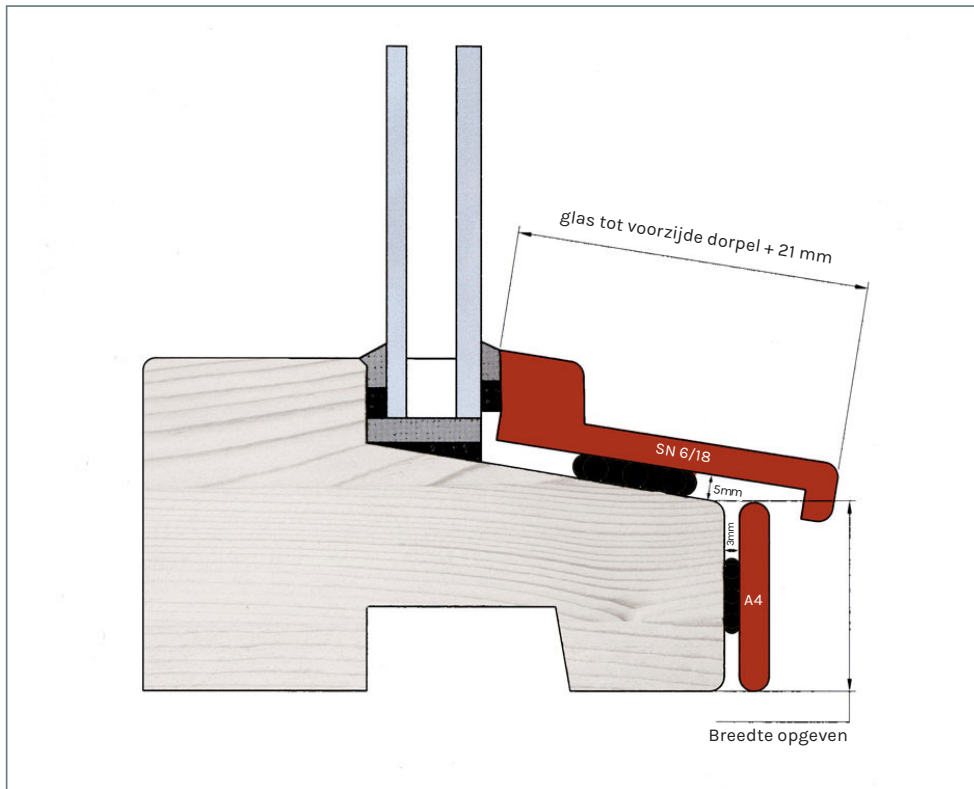

● lijmtack en afstandhouders

○ RVS profiel

Meetinstructies

DP12 profiel gecombineerd met A4 profiel

Detail binnenbeglazing

SN 6/18 profiel gecombineerd met A4 profiel

Detail binnenbeglazing

● Profistone of Profiwood profiel

○ kozijn

● lijmtack en afstandhouders

○ RVS profiel

Maatvoering contramallen

● Profistone of Profiwood profiel

○ kozijn

● lijmtack en afstandhouders

○ RVS profiel