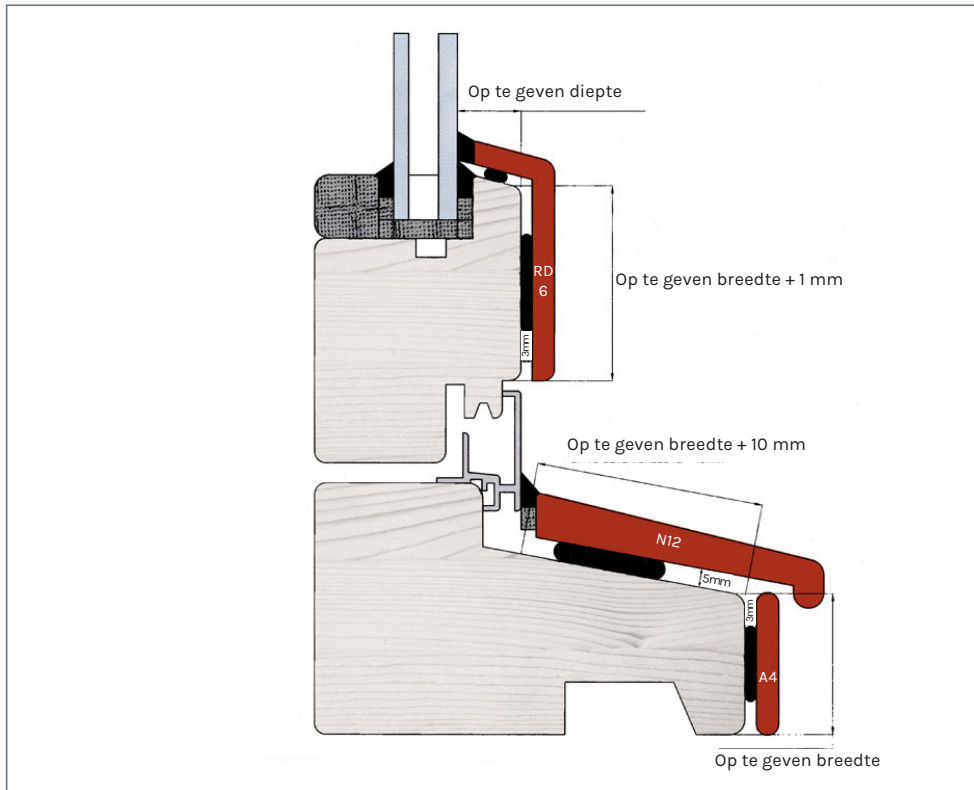

Meetinstructies

N18 profiel

Detail buitenbeglazing

N18 profiel gecombineerd met A1 profiel en A4 profiel - Totaalbekleding

Detail buitenbeglazing

● Profistone of Profiwood profiel

○ kozijn

● lijmtack en afstandhouders

○ RVS profiel

Meetinstructies

RD6 profiel gecombineerd met N12 profiel en A4 profiel

Detail binnenbeglazing

DP6 profiel gecombineerd met A1 profiel

Detail buitendraaiend

● Profistone of Profiwood profiel

○ kozijn

● lijmtack en afstandhouders

○ RVS profiel

Meetinstructies

DP12 profiel gecombineerd met A4 profiel

Detail binnenbeglazing

SN 6/18 profiel gecombineerd met A4 profiel

Detail binnenbeglazing

● Profistone of Profiwood profiel