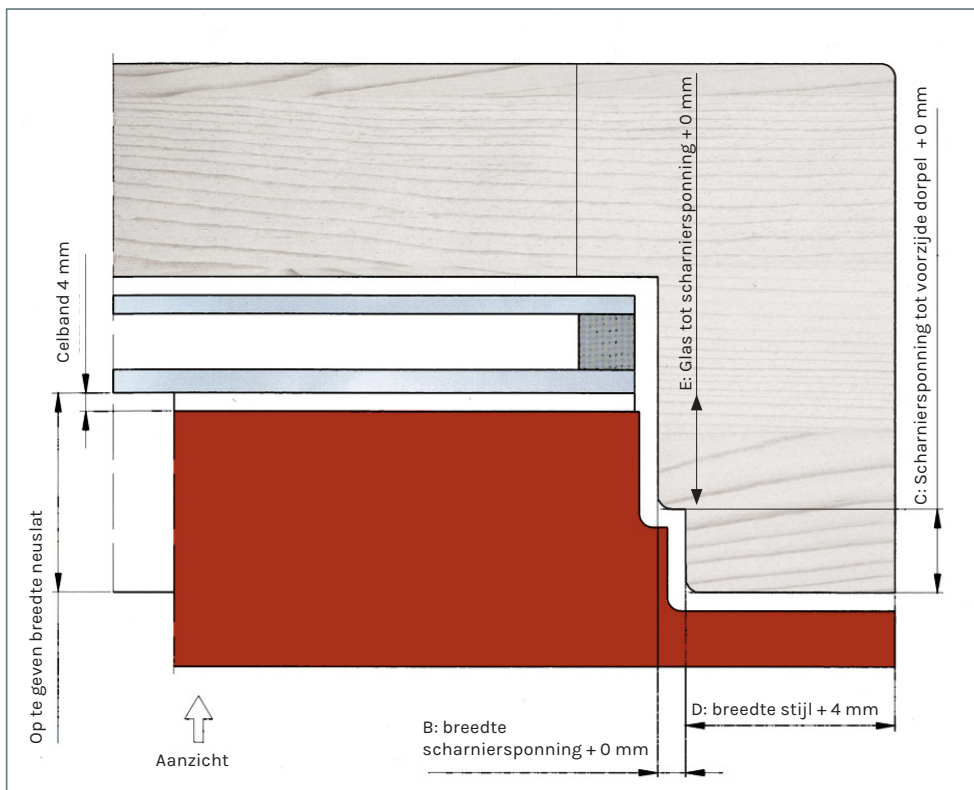

● lijmtack en afstandhouders

○ RVS profiel

Meetinstructies

DP12 profiel gecombineerd met A4 profiel

Detail binnenbeglazing

SN 6/18 profiel gecombineerd met A4 profiel

Detail binnenbeglazing

● Profistone of Profiwood profiel

○ kozijn

● lijmtack en afstandhouders

○ RVS profiel

Maatvoering contramallen

● Profistone of Profiwood profiel

○ kozijn

● lijmtack en afstandhouders

○ RVS profiel