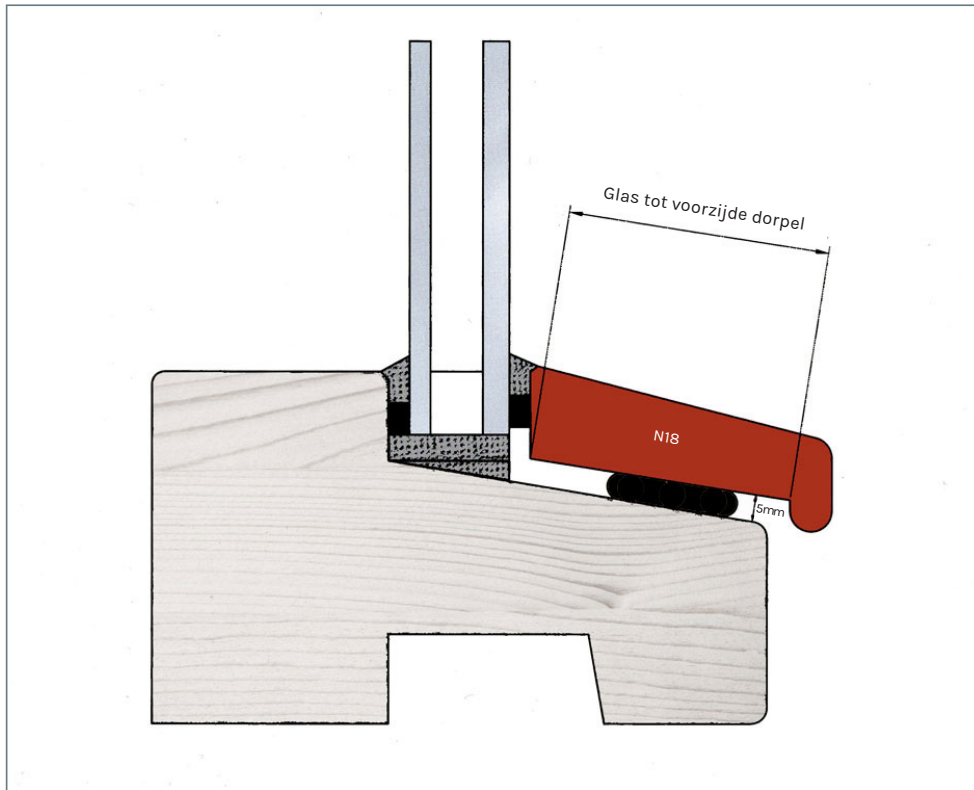

Meetinstructies

N18 profiel

Detail buitenbeglazing

N18 profiel gecombineerd met A1 profiel en A4 profiel - Totaalbekleding

Detail buitenbeglazing

● Profistone of Profiwood profiel

○ kozijn

● lijmtack en afstandhouders

○ RVS profiel

Meetinstructies

RD6 profiel gecombineerd met N12 profiel en A4 profiel

Detail binnenbeglazing

DP6 profiel gecombineerd met A1 profiel

Detail buitendraaiend

● Profistone of Profiwood profiel

○ kozijn

● lijmtack en afstandhouders

○ RVS profiel

Meetinstructies

DP12 profiel gecombineerd met A4 profiel

Detail binnenbeglazing

SN 6/18 profiel gecombineerd met A4 profiel

Detail binnenbeglazing

● Profistone of Profiwood profiel