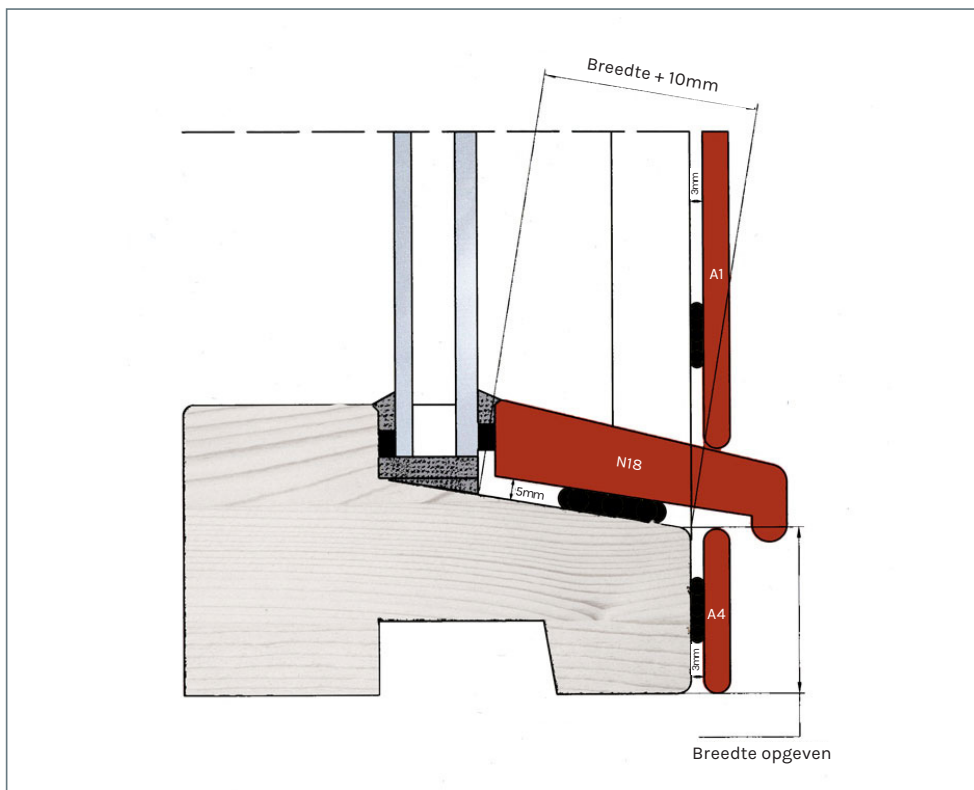

Meetinstructies

N18 profiel

Detail buitenbeglazing

N18 profiel gecombineerd met A1 profiel en A4 profiel - Totaalbekleding

Detail buitenbeglazing

● Profistone of Profiwood profiel

○ kozijn

● lijmtack en afstandhouders

○ RVS profiel

Meetinstructies

RD6 profiel gecombineerd met N12 profiel en A4 profiel

Detail binnenbeglazing

DP6 profiel gecombineerd met A1 profiel

Detail buitendraaiend

● Profistone of Profiwood profiel

○ kozijn

● lijmtack en afstandhouders

○ RVS profiel

Meetinstructies

DP12 profiel gecombineerd met A4 profiel

Detail binnenbeglazing

SN 6/18 profiel gecombineerd met A4 profiel

Detail binnenbeglazing

● Profistone of Profiwood profiel