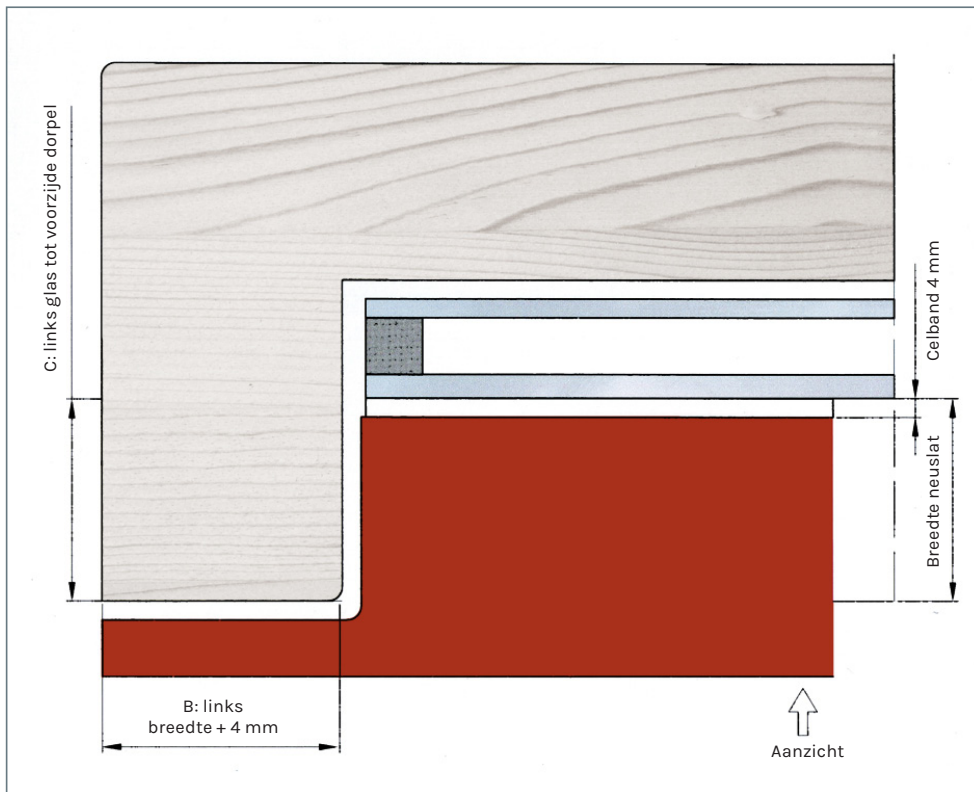

● lijmtack en afstandhouders

○ RVS profiel

Meetinstructies

DP12 profiel gecombineerd met A4 profiel

Detail binnenbeglazing

SN 6/18 profiel gecombineerd met A4 profiel

Detail binnenbeglazing

● Profistone of Profiwood profiel

○ kozijn

● lijmtack en afstandhouders

○ RVS profiel

Maatvoering contramallen

● Profistone of Profiwood profiel

○ kozijn

● lijmtack en afstandhouders

○ RVS profiel