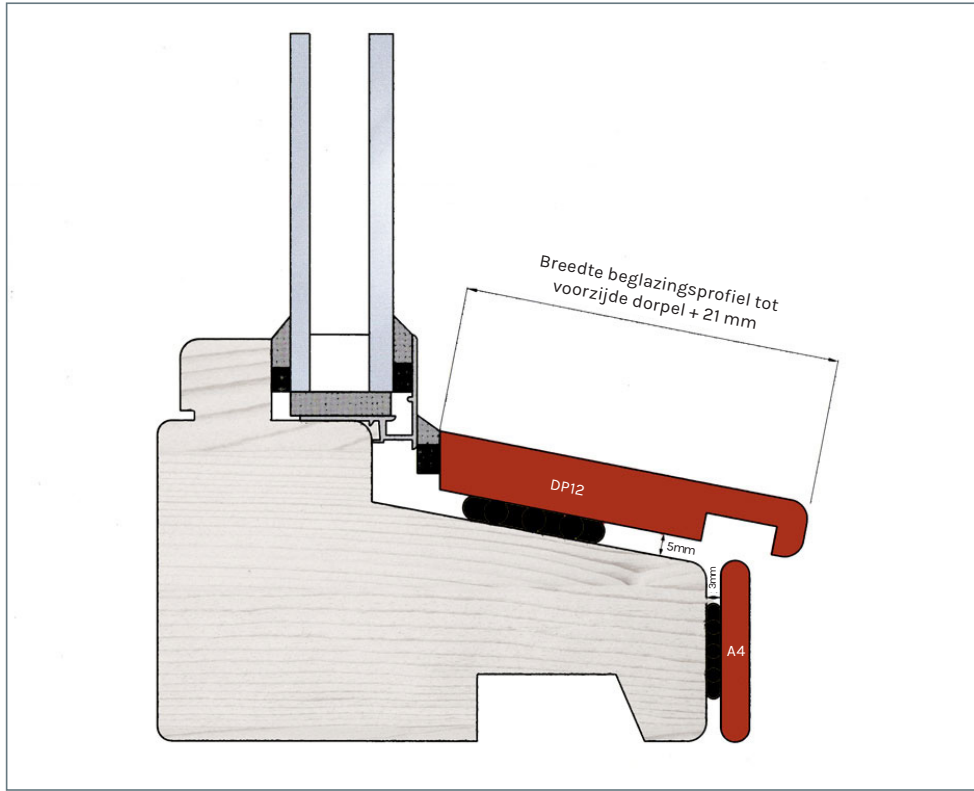

○ RVS profiel

Meetinstructies

RD6 profiel gecombineerd met N12 profiel en A4 profiel

Detail binnenbeglazing

DP6 profiel gecombineerd met A1 profiel

Detail buitendraaiend

● Profistone of Profiwood profiel

○ kozijn

● lijmtack en afstandhouders

○ RVS profiel

Meetinstructies

DP12 profiel gecombineerd met A4 profiel

Detail binnenbeglazing

SN 6/18 profiel gecombineerd met A4 profiel

Detail binnenbeglazing

● Profistone of Profiwood profiel